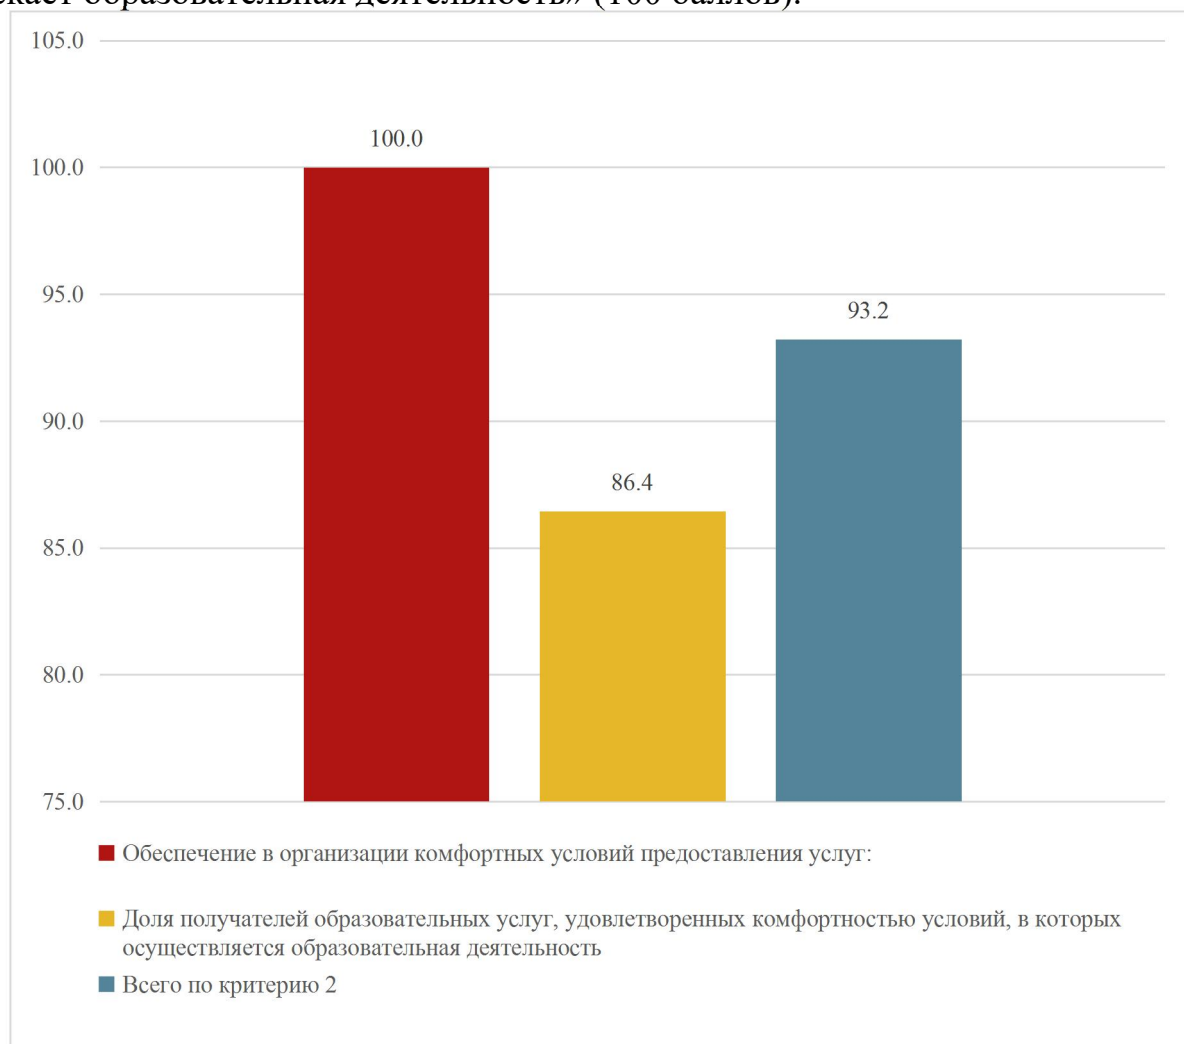

Комфортность условий, в которых осуществляется образовательная деятельность

Среднее значение критерия составило 93,2 балла. Анализ показателей выявил, что менее высокое значение принимает субъективный показатель «Доля получателей услуг, удовлетворенных комфортностью предоставления услуг (в % от общего числа опрошенных получателей услуг)» (86,4 балла), чем объективный показатель «Обеспечение в организации комфортных условий, в которых протекает образовательная деятельность» (100 баллов).