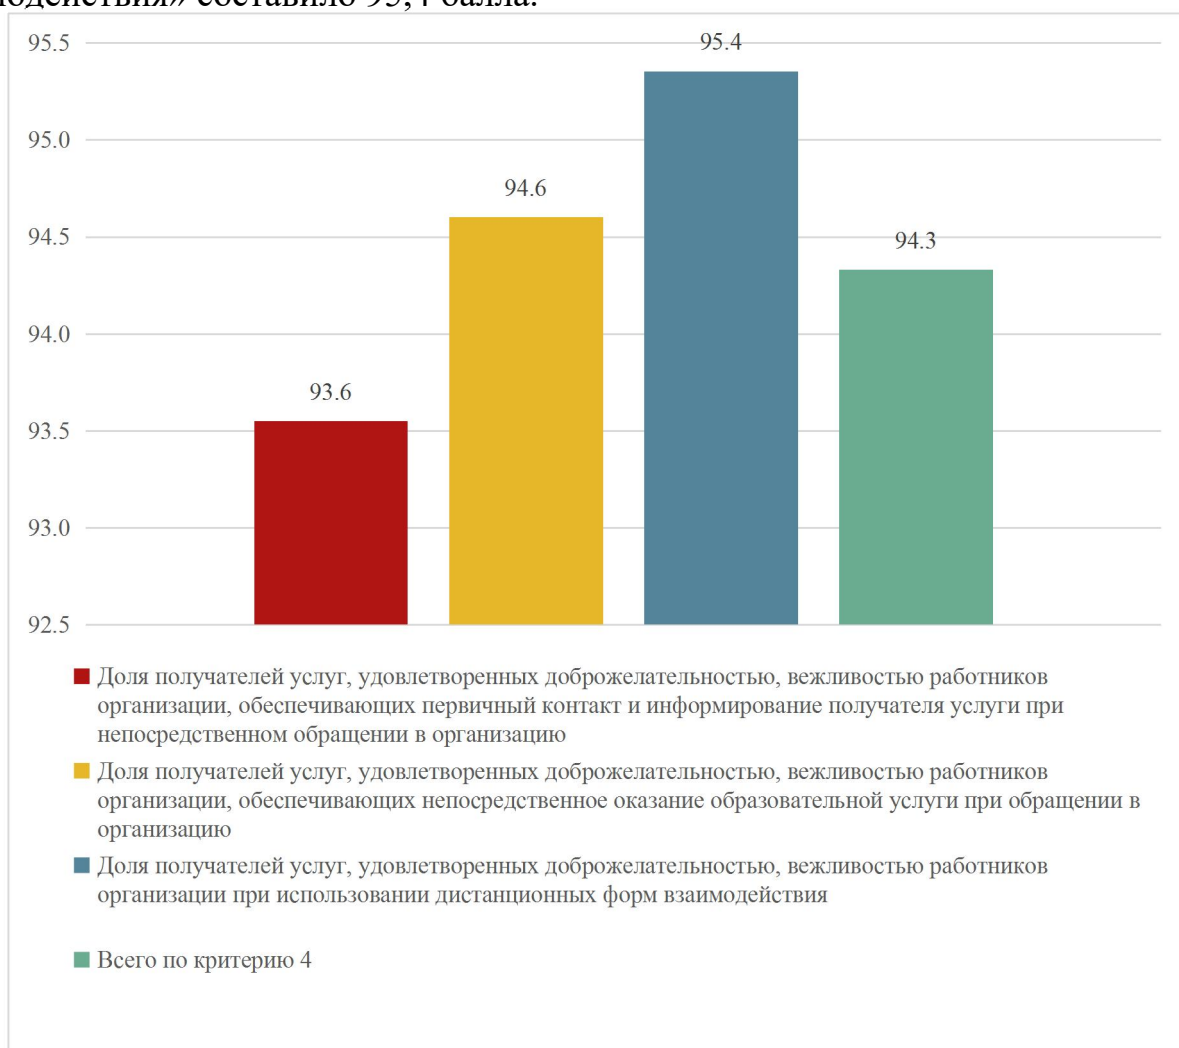

Доброжелательность, вежливость работников организации.

В среднем, обследованные организации получили оценку по данному критерию на уровне 94,3 баллов из 100 возможных.

Показатель «Доля получателей услуг, удовлетворенных доброжелательностью, вежливостью работников организации, обеспечивающих первичный контакт и информирование получателя услуги при непосредственном обращении в организацию» принимает значение 93,6 баллов. Показатель «Доля получателей услуг, удовлетворенных доброжелательностью, вежливостью работников организации, обеспечивающих непосредственное оказание услуги при обращении в организацию» принимает значение 94,6 балла. Значение показателя «Доля получателей услуг, удовлетворенных доброжелательностью, вежливостью работников организации при использовании дистанционных форм взаимодействия» составило 95,4 балла.