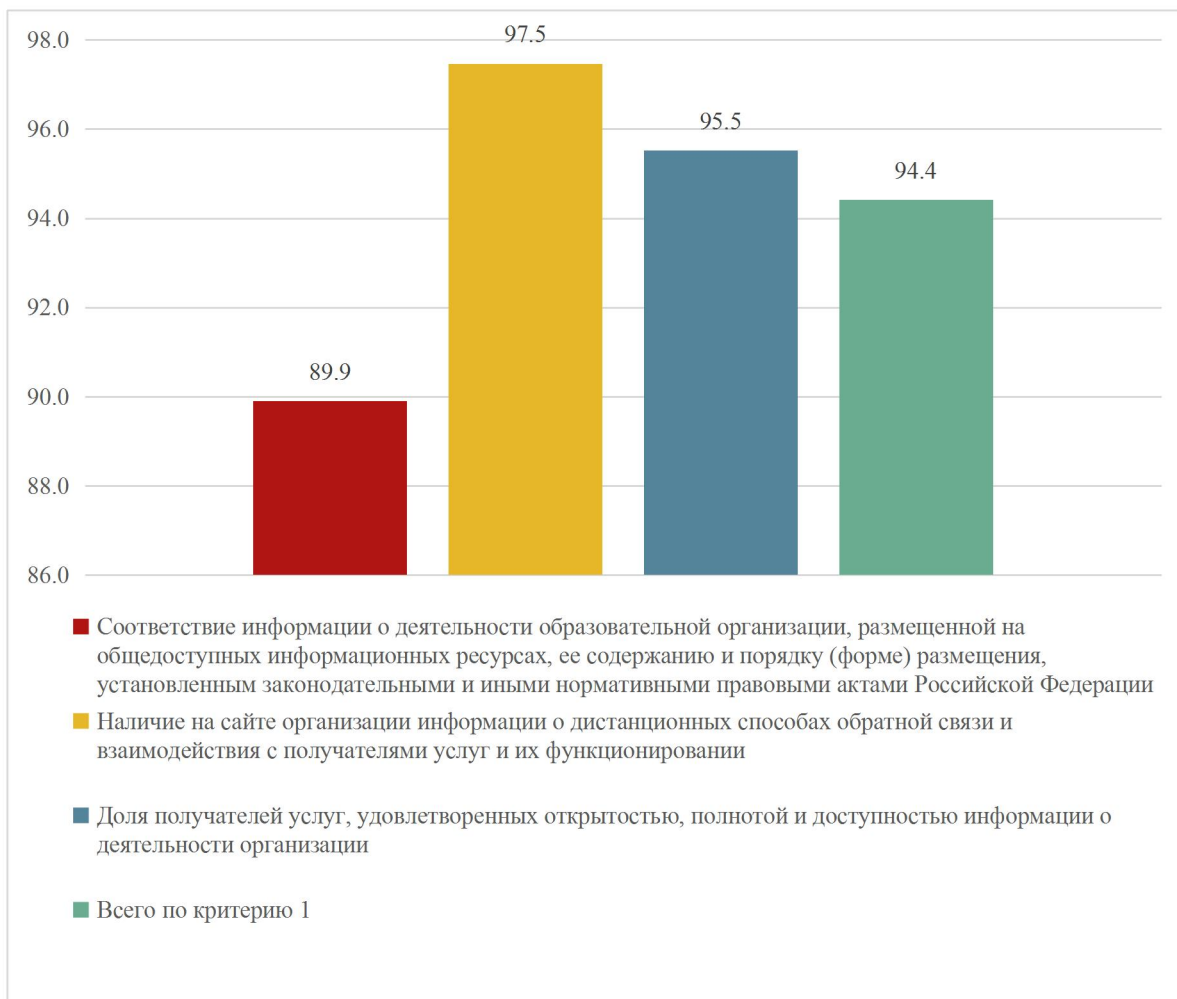

Наиболее высокие баллы (100) получили:

- ✓ МКОУ «Нахкинская ООШ» (Акушинский район)
- ✓ МКОУ «Урганинская СОШ» (Акушинский район)
- ✓ МКОУ «Маштадинская НОШ» (Ахвахский район)
- ✓ МКДОУ общеразвивающего вида «Детский сад №1» (Дахадаевский район)
- ✓ МКОУ «Ахмедкентская СОШ» (Кайтагский район)
- ✓ МКОУ «Усугская СОШ» (Курахский район)
- ✓ МКОУ «Кардибская ООШ» (Тляратинский район)
- ✓ МКДОУ «Детский сад» Зайчонок» с. Заиб (Хунзахский район)
- ✓ МБОУ «Гимерсинская СОШ» (Цумадинский район))

Значения показателей в разрезе каждой организации отражены в таблице.

№ п/п	Наименование учреждения	1. Открытость и доступность информации об организации			Крит1	место в рейтинге
		1.1. П.ин ф	1.2. П.дис т	1.3. П.от крУ		
1	МКДОУ Детский сад «Радуга» (Хасавюртовский район)	100	100	99	99,6	14-18
2	МКУ ДО «Детская школа искусств» (Хасавюртовский район)	99	100	98	98,9	58-61
3	МКУ ДО «Детская музыкальная школа» (Хасавюртовский район)	100	100	97	98,8	62-84
4	МКДОУ Детский сад «Сказка» (Хасавюртовский район)	97	100	98	98,3	122-124
5	МКУ «СШОР им. братьев Ирбайхановых» (Хасавюртовский район)	97	100	97	97,9	160-166
6	МКДОУ Детский сад «Теремок» (Хасавюртовский район)	93	100	98	97,1	238-242
7	МБУ «Спортивная школа Хасавюртовского района» (Хасавюртовский район)	95	100	96	96,9	261-264
8	МКДОУ Детский сад «Седа» (Хасавюртовский район)	87	100	100	96,1	331-339
9	МКДОУ Детский сад «Родничок» (Хасавюртовский район)	88	100	99	96	340-350
10	МКУ ДО «Детская художественная школа» (Хасавюртовский район)	89	100	98	95,9	351-356
11	МКДОУ Детский сад «Солнышко» (Хасавюртовский район)	91	100	95	95,3	404-409
12	МКДОУ Детский сад «Улыбка» (Хасавюртовский район)	97	90	97	94,9	431-437
13	МКДОУ Детский сад «Ивушка» (Хасавюртовский район)	88	100	96	94,8	438-442
14	МКДОУ Детский сад «Ромашка» (Хасавюртовский район)	83	100	99	94,5	463-470
15	МКДОУ Детский сад «Восточный»	86	100	96	94,2	485-488