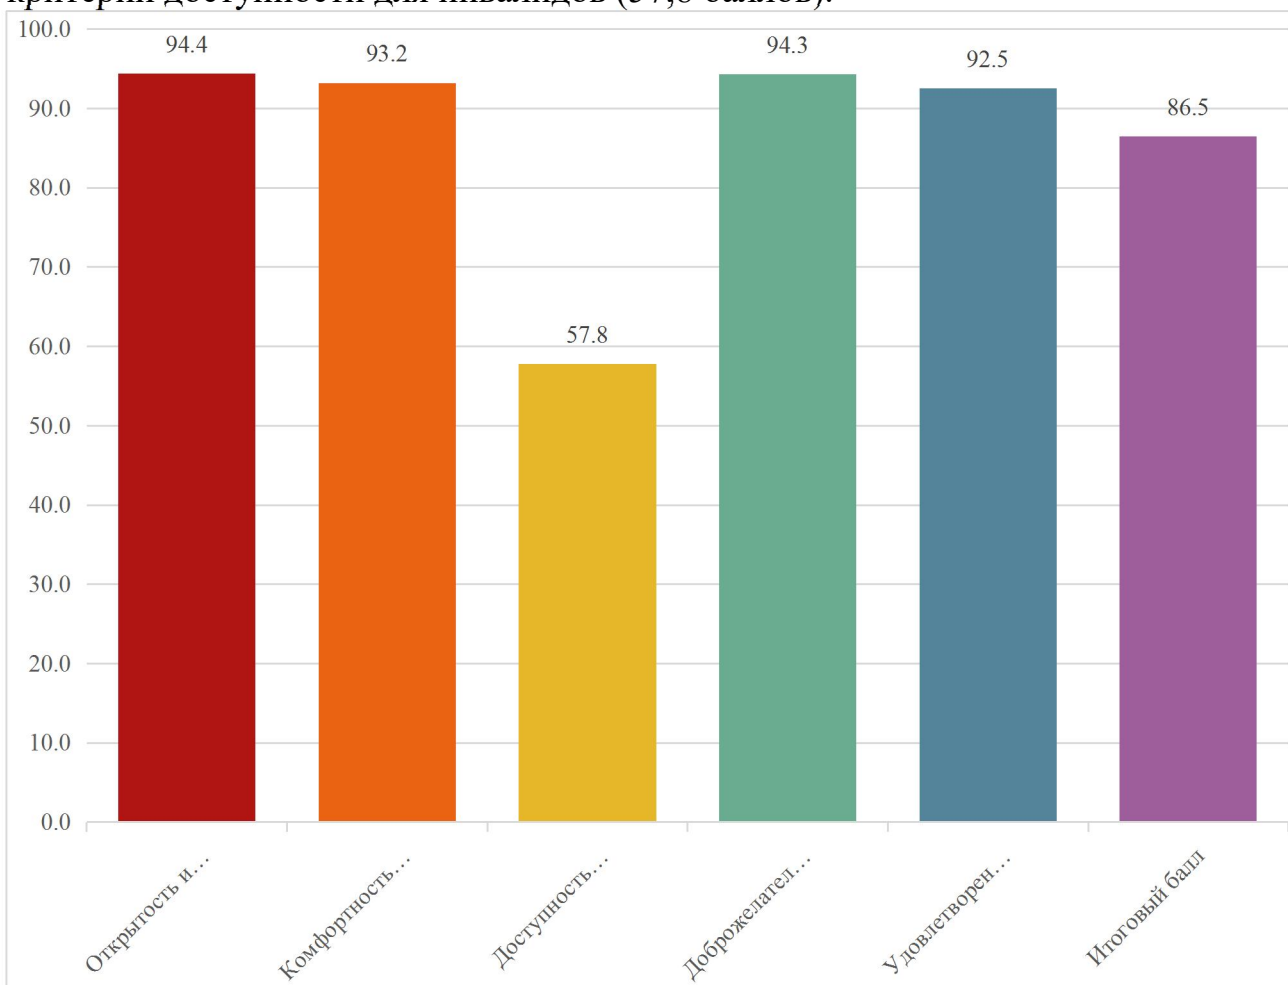

Общий средний балл составил 86,5. При этом, среди критериев, наиболее высокое значение принимают критерии открытости и доступности информации (94,4 балла) и доброжелательности и вежливости работников образовательной организации (94,3). Далее следуют критерии комфортности условий (93,2), удовлетворённости УООД (92,5). Наиболее низкое значение принимает критерий доступности для инвалидов (57,8 баллов).