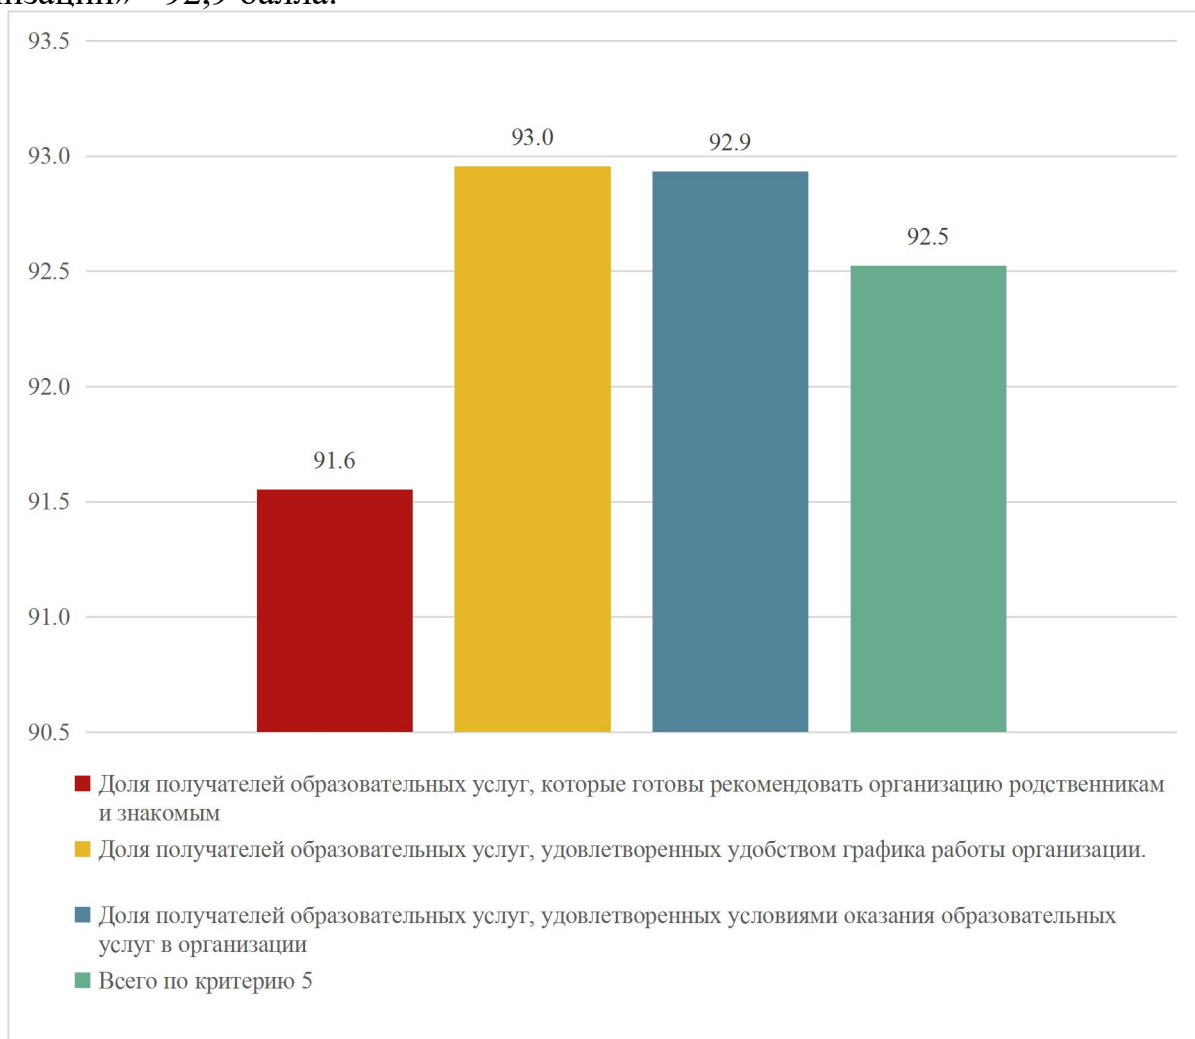

Удовлетворённость условиями осуществления образовательной деятельности.

В среднем, обследованные организации получили оценку по данному критерию на уровне 92,5 баллов из 100 возможных.

Анализ показателей выявил, что все показатели принимают высокие значения. Значение показателя «Доля получателей услуг, которые готовы рекомендовать организацию родственникам и знакомым» составило 91,6 балла, показателя «Доля получателей услуг, удовлетворенных графиком работы организации» - 93,0 балла, показателя «Доля получателей образовательных услуг, удовлетворенных в целом условиями оказания образовательных услуг в организации» - 92,9 балла.

Наиболее высокие результаты отмечались в организациях:

- ✓ ГКОУ РД «Шангодинско-Шитлибская СОШ Гунибского района» (ГОО)
- ✓ ГКОУ РД «Уллубиевская СОШ Гунибского района» (ГОО)
- ✓ ГКОУ РД «Новотанусинская СОШ Хунзахского района» (ГОО)
- ✓ МКОУ «Фитинская СОШ» (Агульский район)